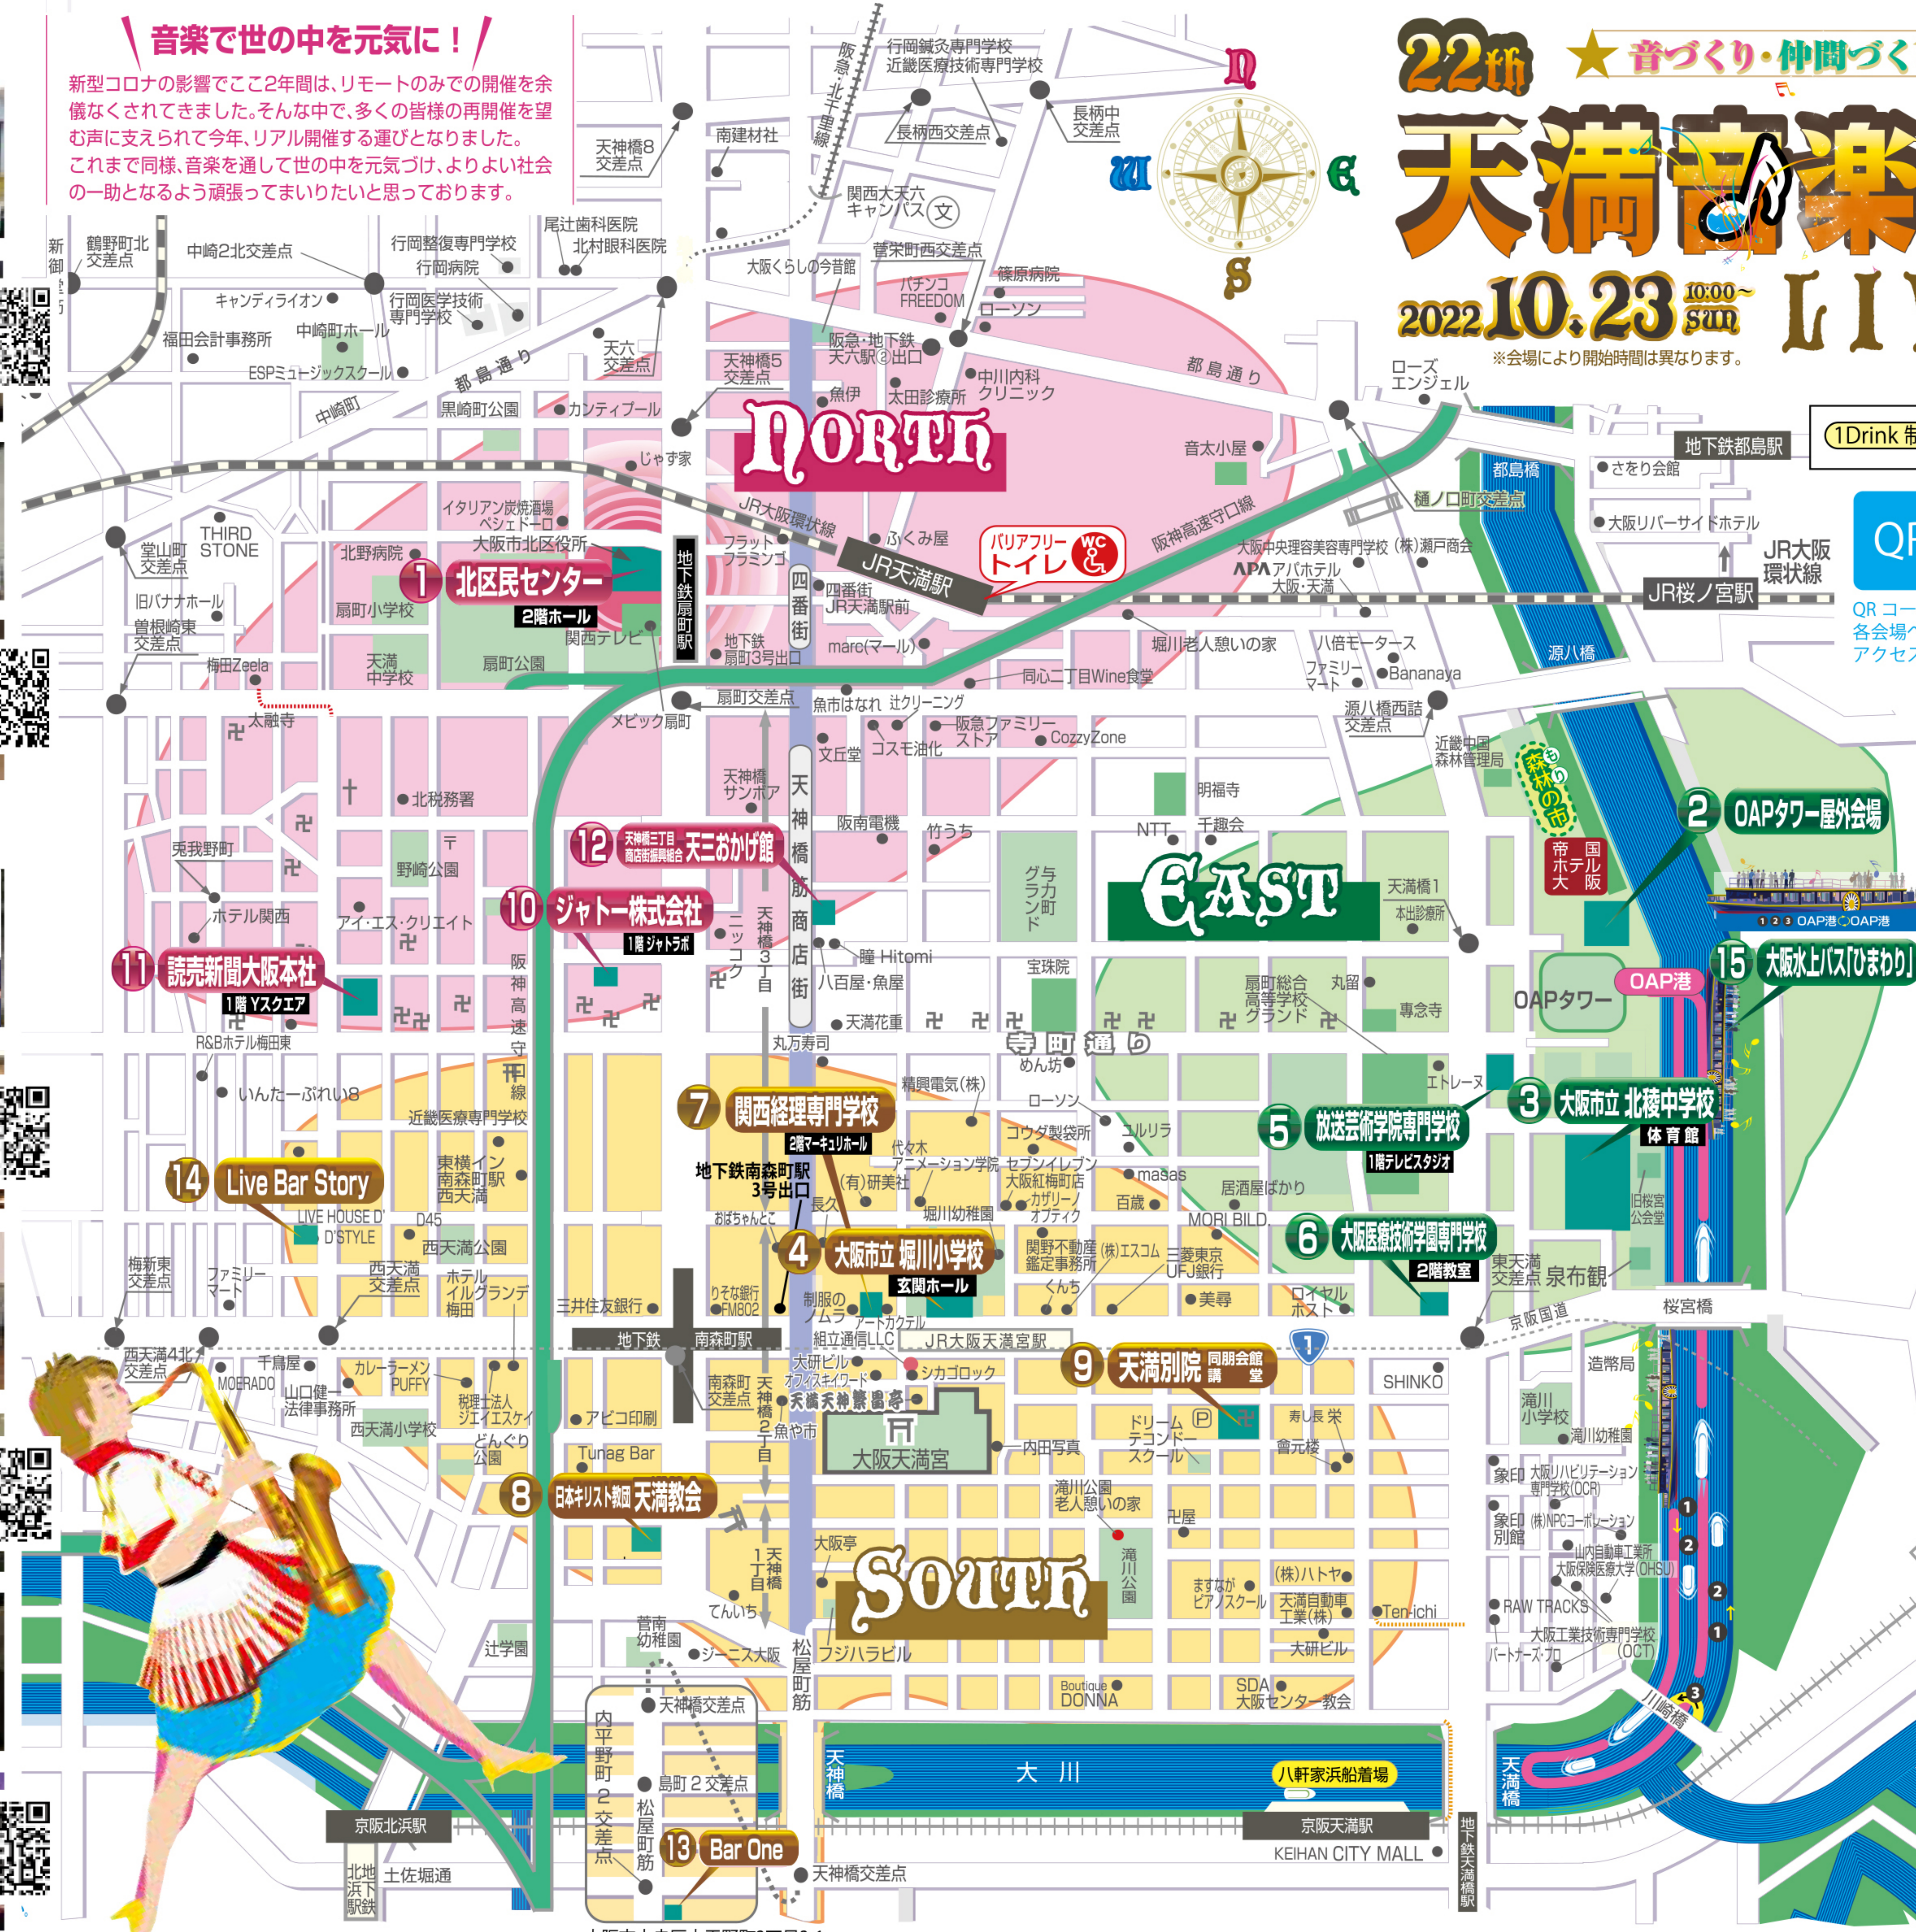

NORTH

音楽で世の中を元気に!

新型コロナの影響でここ2年間は、リモートのみでの開催を余儀なくされてきました。そんな中で、多くの皆様の再開を望む声に支えられて今年、リアル開催する運びとなりました。これまで同様、音楽を通して世の中を元気づけ、よりよい社会の一助となるよう頑張りたいと思っております。

1 北区民センター 2階ホール

10 ジャトー株式会社 1階 ジャトラボ

11 読売新聞大阪本社 1階 Yスクエア

12 天神橋三丁目商店街振興組合 天三おかげ館

South

4 大阪市立 堀川小学校 玄関ホール

7 関西経理専門学校 2階マキホール

8 日本キリスト教団 天満教会

9 天満別院 同朋会館講堂

13 Bar One

14 Live Bar Story

13 Bar One

14 Live Bar Story

22th 天満音楽祭

★音づくり・仲間づくり・街づくり★

2022.10.23 10:00~18:00 LIVE MAP

※会場により開始時間は異なります。

天満音楽祭 豪華プログラム (A4×20Pカラー)
当日、北区民ホール 2F本部で **無料配布**

入場無料

1Drink制 1Dr制とはライブハウスで1ドリンク(500円~)をお求めいただき、ライブを楽しむスタイルです。

QRコードは各会場へのアクセスMAP

1Drink制 1Dr制とはライブハウスで1ドリンク(500円~)をお求めいただき、ライブを楽しむスタイルです。

QRコードは各会場へのアクセスMAP

天音史上初のバーチャル会場!!
天満音楽祭公式YouTubeチャンネルで、スペシャルライブを配信する会場です。●視聴方法…「天満音楽祭YouTubeチャンネル」と検索いただくか、<https://www.youtube.com/channel/UCjave4YQtK6KZ9ScDxCVDA> までアクセスください。*チャンネル登録にはYouTubeアカウントが必要です。天満音楽祭YouTubeチャンネルを登録すると、公開の連絡が届きます。公開日時に視聴すると、ライブのチャットで視聴者同士で意見交換が可能! もしかすると動画演奏のバンドメンバーとの会話もできちゃうかも!!